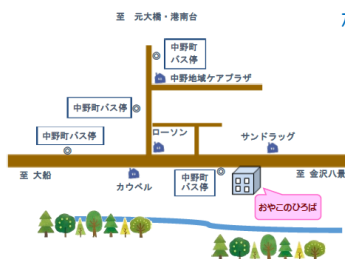

おやこのひろば通信 2月号

横浜市栄区上郷町 106-1 第2 ミサキビル 101号 / TEL: 045-892-1030

http://www.chiiki-support-niji.com/kosodate_space/Oyakonohiroba/index.html

2月

※無料プログラムは午前中に行っています。また、都合により変更になる場合があります。

月	火	水	木	金
3	4 育児相談 (11:00~12:00)	5	6 成長の記録	7
10	11 建国記念の日	12 スタンプ遊び (11:00~)	13	14
17 〇ちゃんと遊ぼう (11:00~)	18	19	20	21 体を動かそう (11:00~)
24 天皇誕生日 振替休日	25	26	27	28

おやこのひろばってこんな場所

0歳~年長さんまでのお子さんとその保護者が、自由に遊べる場所です。

お気軽にご利用ください。

◆開館日：月曜日~金曜日

◆開館時間：10:00~15:00

◆休館日：土・日・祝日・第4月曜日
夏季、年末年始

◆利用料：100円/1日

初回のみ登録申込用紙に記入をお願いします。
登録料はかかりません。

OYAKO CLUB チューリップおやこのひろばは、横浜市親と子のつどいの広場補助事業として運営しています。

ホームページは
こちらから！

自転車でお越しの際は、おやこのひろば裏の駐輪場に停めてください。専用の駐車場はありませんので、公共交通機関でのご来所にご協力ください。

成長の記録

2月6日(木)

身長・体重・足のサイズの記録を残そう

この日は記録用紙を用意してます。

※計測はいつでもできます。