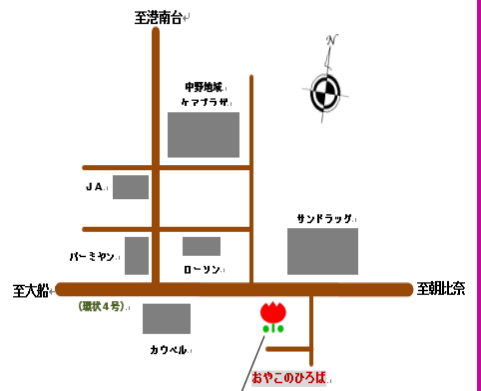

おやこのひろば通信 No.50

横浜市栄区上郷町106-1第2ミサキビル101号 / Tel:045-892-1030
http://www.chiiki-support-niji.com/kosodate_space/Oyakonohiroba/index.html

12月 冬期休業 12月30日~1月3日

月	火	水	木	金
2	3	4 横浜子育て パートナー 10:00~12:00	5	6
9 赤ちゃんの日 10:30~11:00	10	11	12	13 ベビーマッサージ 10:30~11:30
16	17 お誕生会 11:30~12:00	18	19 米粉粘土 11:30~12:00	20
23 休館日 	24	25	26	27 わらべ歌 11:30~12:00
← 冬期休業 →				

おやこのひろばってこんな場所

0歳~未就学児とその保護者が、自由に遊べる場所を提供しています。
お気軽にご利用ください。

- ◆開館日：月曜日~金曜日
- ◆開館時間：10:00~15:00
- ◆休館日：土・日・祝日・第4月曜日
  年末年始
- ◆利用料：100円/1日

初回のみ登録申込用紙に記入をお願いします。
登録料はかかりません。

◎食事のできる時間は12:00~12:45です。
(お菓子の持ち込みはご遠慮ください。)

- *米粉粘土 … 柔らかい感触を楽しみながらコネコネ好きなものを作ってね♪
- *わらべ歌 … 癒されるわらべ歌のリズムで手遊びをしたり絵本を楽しみます。
- *お誕生会 … その月と前月のお誕生日のお友達をお祝いしましょう。
  お誕生児には手形付バースデーカードをプレゼントします。
- *赤ちゃんの日…赤ちゃんとのふれ合い遊びを通してママもリラックスしましょう。

1月 節分製作ウィーク 1/28(火)~2/3(月)

月	火	水	木	金
6	7 米粉粘土 11:30~12:00	8	9	10 ベビーマッサージ 10:30~11:30
13 成人の日	14	15 横浜子育てパートナー 10:00~12:00 赤ちゃんの日 10:30~11:00	16	17
20	21	22	23 お誕生会 11:30~12:00	24 わらべ歌 11:30~12:00
27 休館日 	28	29	30	31
← 節分製作ウィーク →				

OYAKO CLUB チューリップおやこのひろばは、横浜市親と子のつどいの広場補助事業として運営しています。

<交通のご案内>
大船駅・港南台駅よりバス「中野町」バス停下車
※大船駅から利用の場合は笠間口バスターミナルからお乗りください。

自転車でお越しの際は、おやこのひろば裏の駐輪場に停めてください。

専用の駐車場はありませんので、公共交通機関でのご来所にご協力ください。