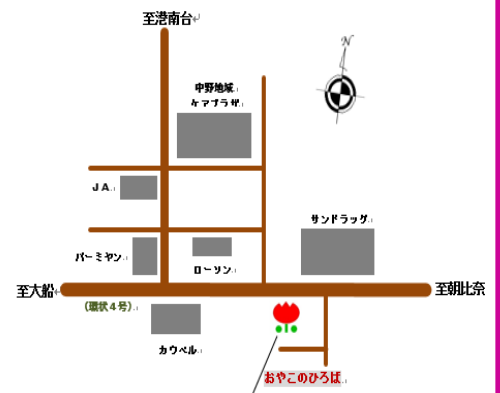

おやこのひろば通信 No.49

横浜市栄区上郷町 106-1 第2 ミサキビル 101号 / Tel:045-892-1030
http://www.chiiki-support-niji.com/kosodate_space/Oyakonohiroba/index.html

10月

月	火	水	木	金
	1	2	3 赤ちゃんの日 10:30~11:00	4
7	8	9 米粉粘土 11:30~12:00	10	11 ベビーマッサージ 10:30~11:30
14 体育の日	15	16 保育・教育 コンシェルジュ 10:30~12:00 横浜子育てパートナー 10:00~12:00	17	18
21 お誕生会 11:30~12:00	22 即位礼正殿の儀	23 ハロウィンウィーク		25 わらべ歌 11:30~12:00
28 休館日 	29 プレイアート 10:30~11:30	30 ハロウィンウィーク		31

おやこのひろばってこんな場所

0歳～未就学児とその保護者が、自由に遊べる場所を提供しています。
お気軽にご利用ください。

- ◆開館日：月曜日～金曜日
- ◆開館時間：10:00～15:00
- ◆休館日：土・日・祝日・第4月曜日
年末年始
- ◆利用料：100円/1日

初回のみ登録申込用紙に記入をお願いします。
登録料はかかりません。

◎食事のできる時間は12:00～12:45です。
(お菓子の持ち込みはご遠慮ください。)

- *米粉粘土 … 柔らかい感触を楽しみながらコネコネ好きなものを作ってね♪
- *わらべ歌 … 癒されるわらべ歌のリズムで手遊びをしたり絵本を楽しみます。
- *お誕生会 … その月と前月のお誕生日のお友達をお祝いしましょう。
お誕生児には手形付バースデーカードをプレゼントします。
- *赤ちゃんの日… 赤ちゃんとのふれ合い遊びを通してママもリラックスしましょう。

OYAKO CLUB チューリップおやこのひろばは、横浜市親子のつどいの広場補助事業として運営しています。

<交通のご案内>
大船駅・港南台駅よりバス「中野町」バス停下車
※大船駅から利用の場合は笠間口バスターミナルからお乗りください。

自転車でお越しの際は、おやこのひろば裏の駐輪場に停めてください。

専用の駐車場はありませんので、公共交通機関でのご来所にご協力ください。

ぴよんちゃんとおそぼう

10月 プレイアート

- 内容：プラ板に絵の具をぺたぺた、ポンポン。
裏から見るとどんな絵になっているかな？
- 日時：10月29日（火）
10：30～11：30
（受付10：15～）
- 場所：中野地域ケアプラザ
- 対象：1歳後半～未就学児とその保護者
- 参加費：100円
- 定員：10組
- 持ち物：タオル、飲み物、着替え、雑巾
- 申込み：受付中