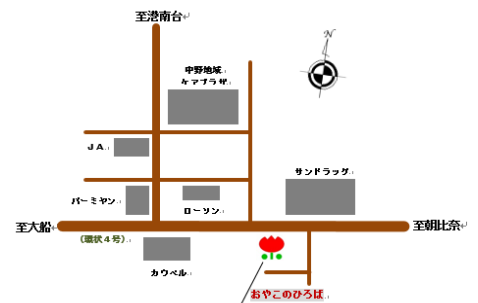

### おやこのひろばってこんな場所

主に0～3歳の乳幼児とその保護者が、自由に遊べる場所を提供しています。  
お気軽にご利用ください。

- ◆開催日：月曜日～金曜日
- ◆開催時間：10:00～15:00
- ◆お休み：土・日・祝日・第4月曜日
- ◆利用料：100円/1日

初回到登録申込用紙に記入をお願いします。  
登録料はかかりません。

◎食事のできる時間は12:00～12:45です。  
(お菓子の持ち込みはご遠慮ください。)

**赤ちゃんの日**

12/17(月) & 1/21(月)

10:30～11:00

主に0才児対象のふれあい遊びなどを行います。遊びに来てね♪

- \*新聞紙遊び … 新聞紙を使って体全体で遊びましょう。
- \*小麦粉粘土 … 柔らかい感触を楽しみながら、コネコネ。好きなものを作ってね♪
- \*親子遊び … 音楽に合わせたタオルを使って遊びましょう。
- \*わらべ歌 … 癒されるわらべ歌のリズムで手遊び。
- \*お誕生会 … みんなでその月と前月の誕生日のお友達をお祝いしましょう。お誕生児さんには手形付バースデーカードをプレゼントします。

おやこのひろばは、横浜市の補助を受けて運営しています。

<交通のご案内>  
大船駅・港南台駅よりバス「中野町」バス停下車  
※大船駅から利用の場合は東口バスターミナルからお乗りください。  
※港南台から利用の場合、中野地域ケアプラザの近くに停まります。

自転車でお越しの際は、おやこのひろば裏の駐輪場に停めてください。  
専用の駐車場はありませんので、公共交通機関でのご来所にご協力ください。

マークは『ぴょんちゃんとおそぼう』です。詳細は裏面を見てね!  
イベント記載のない日は11:50～12:00に手遊び・絵本の時間があります。