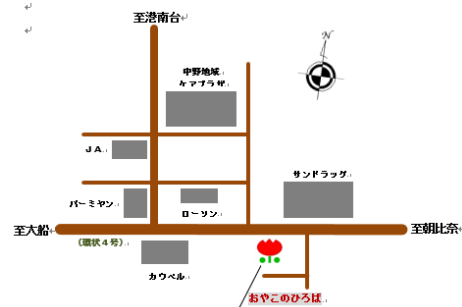

おやこのひろばってこんな場所

主に0～3歳の乳幼児とその保護者が、自由に遊べる場所を提供しています。

お気軽にご利用ください。

- ◆開催日 : 月曜日～金曜日
- ◆開催時間 : 10:00～15:00
- ◆お休み : 土・日・祝日・第4月曜日
- ◆利用料 : 100円/1日

初回に登録用紙に記入をお願いします。登録料はかかりません。

◎食事のできる時間は12:00～12:45です。（お菓子の持ち込みはご遠慮ください。）

赤ちゃんの日

8/23 (木) & 9/6 (木)

10:30～11:00

主に0才児対象のふれあい遊びなどを行います。気軽に遊びに来てね。

- *新聞紙遊び…新聞紙を使って体全体で遊びましょう。
- *小麦粉粘土…柔らかい感触を楽しみながら、コネコネ。好きなものを作ってね♪
- *親子遊び…音楽に合わせてタオルなどを使って遊びましょう。
- *わらべ歌…癒されるわらべ歌のリズムで手遊び。
- *お誕生会…みんなでその月と前月のお誕生日のお友達をお祝いしましょう。お誕生日さんには、手作りの手型付バースデーをプレゼントします。

おやこのひろばは、横浜市の補助を受けて運営しています。

交通のご案内
 大船駅・港南台駅よりバス「中野町」バス停下車
 ※大船駅から利用の場合は東口バスターミナルからお乗りください。
 ※港南台から利用の場合、中野地域ケアプラザの近くに停まります。

自転車でお越しの際は、おやこのひろば裏の駐輪場に停めてください。
 専用の駐車場はありませんので、公共交通機関のご来所にご協力ください。

9月

月	火	水	木	金
3	4 親子遊び(夕オI) 11:40～12:00	5	6 赤ちゃんの日 10:30～11:00	7
10 小麦粉粘土 11:30～12:00	11	12 新聞遊び 11:30～12:00	13	14
17 敬老の日	18	19 親子遊び(夕オI) 11:40～12:00	20 幼稚園ママのお話 10:30～11:30	21 お誕生会 11:30～12:00
24 振替休日	25 親子ヨガ 10:30～11:30	26	27	28 わらべ歌 11:30～12:00

9月 親子ヨガ

「子どもと一緒にリフレッシュ！
～骨盤調整・整体ヨガ～」

内 容 : 親子で一緒にヨガでリラックス
日 時 : 9月25日(火) 10:30~11:30
(受付10:15~)
場 所 : 桂台地域ケアプラザ
対 象 : 首がすわっている子~未就園児
とその保護者
参 加 費 : 100円
定 員 : 10組
持 ち 物 : タオル、飲み物
申 込 み : 8月20日(月)
10:00受付開始