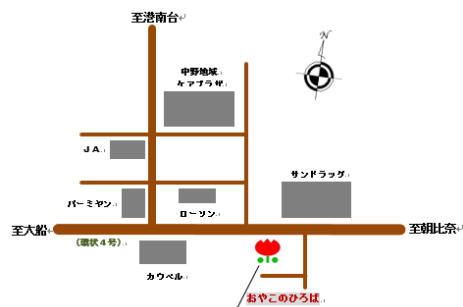

おやこのひろばってこんな場所

主に0～3歳の乳幼児とその保護者が、自由に遊べる場所を提供しています。

お気軽にご利用ください。

- ◆開催日 : 月曜日～金曜日
- ◆開催時間 : 10:00～15:00
- ◆お休み : 土・日・祝日・第4月曜日
- ◆利用料 : 100円/1日

初回到登録申込用紙に記入をお願いします。登録料はかかりません。

◎食事のできる時間は12:00～12:45です。
(お菓子の持ち込みはご遠慮ください。)

「赤ちゃんの日」

12/8(木) & 1/25(木)

*12/8のふれあい遊びは、
10:30～11:00

*1/25は、栄養士さんによる離乳食のお話です。
10:15～11:00

*新聞紙遊び…新聞紙を使って体全体で遊びましょう。

*小麦粉粘土…柔らかい感触を楽しみながら、コネコネ。好きなものを作ってね♪

*わらべ歌…癒されるわらべ歌のリズムで手遊び。

おやこのひろばは、横浜市の補助を受けて運営しています。

大船駅・港南台駅よりバス「中野町」バス停下車
※大船駅から利用の場合は東口バスターミナルからお乗りください。

※港南台から利用の場合、中野地域ケアプラザの近くに停まります。

自転車でお越しの際は、おやこのひろば裏の駐輪場に停めてください。
専用の駐車場はありません。できる限り公共交通機関でのご来所にご協力ください

マークは『ぴよんちゃんとおそぼう』です。詳細は裏面を見てね！

マークの日は11:50～12:00まで手遊び・絵本の時間があります。