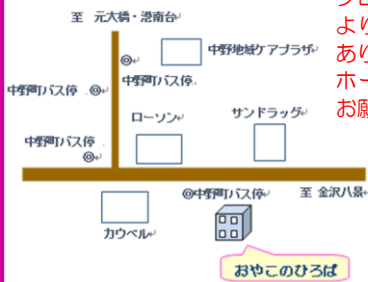

おやこのひろば通信 No.74

横浜市栄区上郷町 106-1 第2ミサキビル 101号 / Tel:045-892-1030
http://www.chiiki-support-niji.com/kosodate_space/Oyakonohiroba/index.html

3月 ※混雑時は入室をお断りする場合があります。

月	火	水	木	金
	1 ひな祭りウィーク	2	3	4 育児相談 (11:00~12:00)
7	8	9	10 お絵かきの日 (午前中)	11
14 休館日	15	16	17	18 音あそび (午前中)
21 春分の日	22	23 米粉粘土 (午前中)	24	25
28 体を動かそう (午前中)	29	30	31 	

おやこのひろばってこんな場所

0歳~未就学児とその保護者が、自由に遊べる場所を提供しています。
 お気軽にご利用ください。

- ◆開館日：月曜日~金曜日
- ◆開館時間：10:00~15:00
- ◆休館日：土・日・祝日・第4月曜日
年末年始
- ◆利用料：100円/1日

初回のみ登録申込用紙に記入をお願いします。
 登録料はかかりません。

OYAKO CLUB チューリップおやこのひろばは、横浜市親と子のつどいの広場補助事業として運営しています。

プログラムは都合により変更になる場合があります。
 ホームページで確認をお願いします。

ホームページはこちらから！

自転車でお越しの際は、おやこのひろば裏の駐輪場に停めてください。
 専用の駐車場はありませんので、公共交通機関でのご来所にご協力ください。

ひな祭りウィーク

3月1日(火)~3月3日(木)

顔出しパネルで『おだいきさまとおひなさま』に变身！
 製作もあるので遊びにきてね！（終日行っています。）