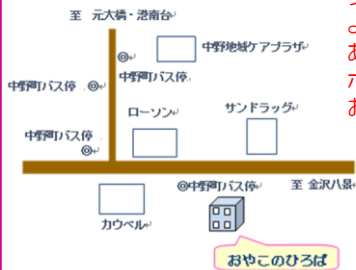

おやこのひろば通信 No.71

横浜市栄区上郷町 106-1 第2ミサキビル 101号 / Tel:045-892-1030
http://www.chiiki-support-niji.com/kosodate_space/Oyakonohiroba/index.html

12月 ※混雑時はお断りする場合があります。

月	火	水	木	金
冬期休業 12月28日～1月4日		1 米粉粘土 (午前中)	2	3 育児相談 (11:00～12:00)
	6	7 0ちゃんと遊ぼう (午前中)	8	9
13	14 手作りツリーウィーク	15	16 お絵かきの日 (午前中)	17
20	21 音あそびウィーク 手作りツリーウィーク	22	23	24
27 休館日 	28	29	30 冬期休業	31

おやこのひろばってこんな場所

0歳～未就学児とその保護者が、自由に遊べる場所を提供しています。

お気軽にご利用ください。

- ◆開館日：月曜日～金曜日
- ◆開館時間：10:00～15:00
- ◆休館日：土・日・祝日・第4月曜日
年末年始
- ◆利用料：100円/1日

初回のみ登録申込用紙に記入をお願いします。
登録料はかかりません。

OYAKO CLUB チューリップおやこのひろばは、横浜市親と子のつどいの広場補助事業として運営しています。

プログラムは都合により変更になる場合があります。
ホームページで確認をお願いします。

ホームページはこちらから！

自転車でお越しの際は、おやこのひろば裏の駐輪場に停めてください。
専用の駐車場はありませんので、公共交通機関でのご来所にご協力ください。

音あそびウィーク
12月20日(月)～
12月24日(金)

いろんな楽器が
でてくるよ！

手作りツリーウィーク
12月13日(月)～
12月24日(金)

オリジナルの
ツリーを作ろう！

ふれあい遊びを楽しもう。

ぴんちゃんとあそぼう

R4年2月

体を使って遊ぼう(要予約)

日 時：2月22日(火)
場 所：中野地域ケアプラザ

育児相談

(横浜子育てパートナー)

12月3日(金)
11:00～12:00