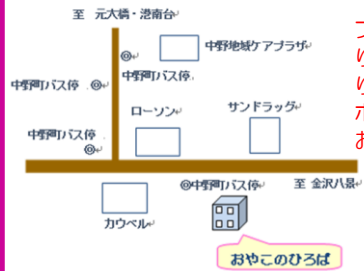

おやこのひろばってこんな場所

0歳~未就学児とその保護者が、自由に遊べる場所を提供しています。

お気軽にご利用ください。

- ◆開館日：月曜日~金曜日
- ◆開館時間：10:00~15:00
- ◆休館日：土・日・祝日・第4月曜日
年末年始
- ◆利用料：100円/1日

初回のみ登録申込用紙に記入をお願いします。
登録料はかかりません。

OYAKO CLUB チューリップおやこのひろばは、横浜市親と子のつどいの広場補助事業として運営しています。

プログラムは都合により変更になる場合があります。
ホームページで確認をお願いします。

ホームページはこちらから！

自転車でお越しの際は、おやこのひろば裏の駐輪場に停めてください。
専用の駐車場はありませんので、公共交通機関でのご来所にご協力ください。

ぴょんちゃん報告

夏祭りごっこ

7月7日(水) 中野地域ケアプラザ

中野地域ケアプラザにてミニ縁日を行いました。

きんぎょすくい

的あて

さかなつり

0ちゃんと遊ぼう

8月27日(金) 午前中

赤ちゃんのスペースを広げて、ふれあい遊びを楽しもう。

米粉粘土

米粉の感触を楽しもう。

音あそび