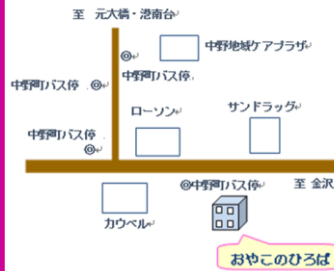

OYAKO CLUB チューリップ  
**おやこのひろば通信 No.66**

横浜市栄区上郷町 106-1 第2 ミサキビル 101号 / Tel:045-892-1030  
http://www.chiiki-support-niji.com/kosodate\_space/Oyakonohiroba/index.html

2021年7月号

**7月** ※混雑時はお断りする場合があります。

月	火	水	木	金
			1 ← <b>セタウィーク</b> →	2
5 ← <b>セタウィーク</b> →	6 子育てパートナー による相談 (13:30~14:30)	7 <b>夏祭りごっこ</b> 10:30~11:30	8	9
12	13 お絵かきの日 (午前中)	14	15 0ちゃんと 遊ぼう (午前中)	16
19 米粉粘土 (午前中)	20	21 音あそび (午前中)	22 海の日	23 スポーツの日
26 休館日 	27 新聞紙遊び (午前中)	28	29	30 米粉粘土 (午前中)

おやこのひろばってこんな場所

0歳~未就学児とその保護者が、自由に遊べる場所を提供しています。

お気軽にご利用ください。

- ◆開館日：月曜日~金曜日
- ◆開館時間：10:00~15:00
- ◆休館日：土・日・祝日・第4月曜日  
年末年始

◆利用料：100円/1日  
初回のみ登録申込用紙に記入をお願いします。  
登録料はかかりません。

OYAKO CLUB チューリップおやこのひろばは、横浜市親と子のつどいの広場補助事業として運営しています。

プログラムは都合により変更になる場合があります。  
ホームページで確認をお願いします。

ホームページはこちらから！

自転車でお越しの際は、おやこのひろば裏の駐輪場に停めてください。  
専用の駐車場はありませんので、公共交通機関でのご来所にご協力ください。

ぴんちゃんとあそぼう

7月 夏祭りごっこ(要予約)

中止になる  
場合があります。

内容：ミニ縁日を楽しもう！  
日時：7月7日(水) 10:30~11:30 (受付10:15~)  
場所：中野地域ケアプラザ  
対象：未就学児とその保護者  
参加費：100円  
定員：6組  
持ち物：マスク、タオル、飲み物  
申込み：6月7日(月) 予約開始