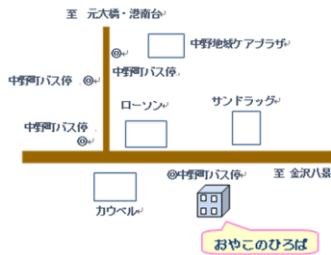

OYAKO CLUB チューリップ
おやこのひろば通信 No.65

2021年6月号

横浜市栄区上郷町 106-1 第2 ミサキビル 101号 / Tel:045-892-1030
http://www.chiiki-support-niji.com/kosodate_space/Oyakonohiroba/index.html

6月 ※混雑時はお断りする場合があります。

月	火	水	木	金
	1	2	3	4 子育てパートナー による相談 (11:00~12:00)
7	8 0ちゃんと 遊ぼう (午前中)	9	10	11
14 お絵かきの日 (午前中)	15	16 米粉粘土 (午前中)	17	18
21	セタウィーク			25 米粉粘土 (午前中)
28 休館日 	セタウィーク			

おやこのひろばってこんな場所

0歳～未就学児とその保護者が、自由に遊べる場所を提供しています。

お気軽にご利用ください。

- ◆開館日：月曜日～金曜日
 - ◆開館時間：10:00～15:00
 - ◆休館日：土・日・祝日・第4月曜日
年末年始
 - ◆利用料：100円/1日
- 初回のみ登録申込用紙に記入をお願いします。
登録料はかかりません。

OYAKO CLUB チューリップおやこのひろばは、横浜市親と子のつどいの広場補助事業として運営しています。

自転車でのお越しの際は、おやこのひろば裏の駐輪場に停めてください。

専用の駐車場はありませんので、公共交通機関でのご来所にご協力ください。

プログラムは都合により変更になる場合がありますので、ホームページで確認してください。

ぴんちゃんとおどほう

7月 夏祭りごっこ(要予約)

中止になる
場合があります。

内容：ミニ緑日を楽しもう！
日時：7月7日(水) 10:30~11:30 (受付10:15~)
場所：中野地域ケアプラザ
対象：未就学児とその保護者
参加費：100円
定員：6組
持ち物：マスク、タオル、飲み物
申込み：6月7日(月) 10:00予約開始