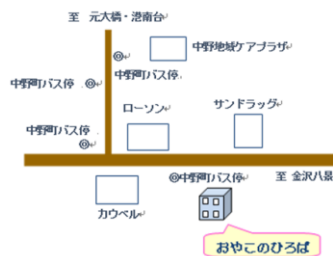

OYAKO CLUB チューリップ
おやこのひろば通信 No.64

2021年5月号

横浜市栄区上郷町 106-1 第2 ミサキビル 101号 / Tel:045-892-1030
http://www.chiiki-support-niji.com/kosodate_space/Oyakonohiroba/index.html

5月

月	火	水	木	金
3 憲法記念日	4 みどりの日	5 こどもの日	6	7
10	11	12 横浜子育て パートナー (13:00~14:00)	13	14 米粉粘土 (午前中)
17	18 絵本・手遊び (午前中)	19	20 新聞紙遊び (午前中)	21
24 休館日 	25	26 米粉粘土 (午前中)	27	28
31				

おやこのひろばってこんな場所

0歳～未就学児とその保護者が、自由に遊べる場所を提供しています。

お気軽にご利用ください。

- ◆開館日：月曜日～金曜日
- ◆開館時間：10:00～15:00
- ◆休館日：土・日・祝日・第4月曜日
年末年始
- ◆利用料：100円/1日
初回のみ登録申込用紙に記入をお願いします。
登録料はかかりません。

OYAKO CLUB チューリップおやこのひろばは、横浜市親と子のつどいの広場補助事業として運営しています。

自転車でお越しの際は、おやこのひろば裏の駐輪場に停めてください。

専用の駐車場はありませんので、公共交通機関でのご来所にご協力ください。

プログラムは都合により変更になる場合がありますので、ホームページで確認してください。

米粉粘土

米粉の感触を楽しみながら、好きな物をつくってみよう！赤や青などいろんな色の粘土で遊べるよ。

【お誕生のお祝い】

- お誕生月には手形付き
- バースデーカードをプレゼント

☆お子様のバースデーカードリニューアル！
 ☆お子様の体重も測れます。