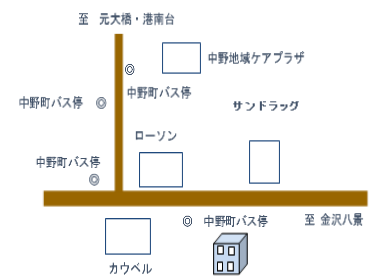

対 象： 2ヶ月～ハイハイ前

※予防接種後 48時間は受けられません

参加費： 200円（ひろば利用料含む）

定 員： 5組

持ち物： バスタオル・45ℓビニール袋

当面の間中止とさせていただきます。

おやこのひろばってこんな場所

0歳～未就学児とその保護者が、自由に遊べる場所を提供しています。

お気軽にご利用ください。

- ◆開館日： 月曜日～金曜日
- ◆開館時間： 10:00～15:00
- ◆休館日： 土・日・祝日・第4月曜日
年未年始
- ◆利用料： 100円/1日

初回のみ登録申込用紙に記入をお願いします。
登録料はかかりません。

◎食事のできる時間は12:00～12:45です。
(お菓子の持ち込みはご遠慮ください。)

- *米粉粘土 … 柔らかい感触を楽しみながら
コネコネ好きなものを作ってね♪
- *わらべ歌 … 癒されるわらべ歌のリズムで
手遊びをしたり絵本を楽しみます。
- *お誕生会 … その月と前月のお誕生日のお友達を
お祝いしましょう。
お誕生児には手形付バースデー
カードをプレゼントします。
- *赤ちゃんの日…赤ちゃんとのふれ合い遊びを通して
ママもリラックスしましょう。

OYAKO CLUB チューリップおやこのひろばは、
横浜市親と子のつどいの広場補助事業として
運営しています。

おやこのひろば

<交通のご案内>

大船駅・港南台駅よりバス「中野町」バス停下車
※大船駅から利用の場合は笠間口バスターミナルから
お乗りください。

自転車でお越しの際は、おやこのひろば裏の駐輪場に
停めてください。

専用の駐車場はありませんので、公共交通機関での
ご来所にご協力ください。

プログラムは都合により変更になる場合がある
ので、ホームページで確認してください。