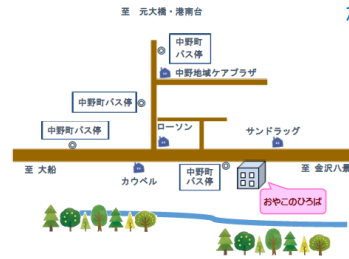

## 12月

※無料プログラムは午前中に行っています。また、都合により変更になる場合があります。

月	火	水	木	金
2	3	4 クリスマス製作	5	6
9 おちゃんと遊ぼう (11:00~)	10	11 育児相談 (11:00~12:00)	12	13
16 助産師による育児相談 (10:00~12:00)	17	18	19 成長の記録	20
23 休館日	24 お楽しみ会 (11:00~)	25 お楽しみ会 (11:00~)	26	27
30	31	冬季休業 12月28日(土)~1月5日(日) 令和7年1月6日(月)より通常どおりです。		

### おやこのひろばってこんな場所

0歳~年長さんまでのお子さんとその保護者が、自由に遊べる場所です。

お気軽にご利用ください。

- ◆開館日：月曜日~金曜日
- ◆開館時間：10:00~15:00
- ◆休館日：土・日・祝日・第4月曜日  
夏季、年末年始
- ◆利用料：100円/1日

初回のみ登録申込用紙に記入をお願いします。登録料はかかりません。

OYAKO CLUB チューリップおやこのひろばは、横浜市親と子のつどいの広場補助事業として運営しています。

ホームページはこちらから!

自転車でお越しの際は、おやこのひろば裏の駐輪場に停めてください。専用の駐車場はありませんので、公共交通機関でのご来所にご協力ください。

**クリスマス製作**  
12月2日(月)~12月6日(金)  
クリスマス飾りを作ろう。お顔がポケットになってるよ。

**成長の記録**  
12月19日(木)  
身長・体重・足のサイズの記録を残そう!  
※計測はいつでもできます。  
この日は記録用紙を用意しています。  
※1年間分の記録が書けるよ。

表 裏

**お楽しみ会**  
12月24日(火)  
12月25日(水)  
11:00~  
楽器を使って歌ったり、踊ったり、スタッフ手作りのパネルシアターやシルエットクイズ遊びもあるよ。見に来てね。

**育児相談 (横浜子育てパートナー)**  
12月11日(水)  
11:00~12:00  
お子さんの発達やご自身のことなど相談できます。お気軽にご利用ください。

**助産師による 育児相談**  
12月16日(月)  
10:00~12:00  
母乳、授乳、離乳食、発達、ママの身体の心配事、スリングの使い方など☆予約もできます。