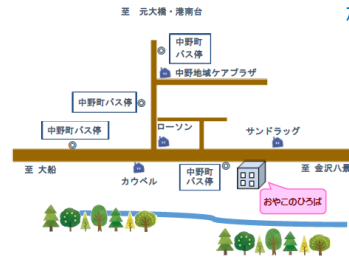

おやこのひろばってこんな場所

0歳~年長さんまでのお子さんとその保護者が、自由に遊べる場所です。

お気軽にご利用ください。

- ◆開館日：月曜日~金曜日
- ◆開館時間：10:00~15:00
- ◆休館日：土・日・祝日・第4月曜日
夏季、年末年始
- ◆利用料：100円/1日

初回のみ登録申込用紙に記入をお願いします。登録料はかかりません。

OYAKO CLUB チューリップおやこのひろばは、横浜市親と子のつどいの広場補助事業として運営しています。

ホームページは
こちらから!

自転車でお越しの際は、おやこのひろば裏の駐輪場に停めてください。専用の駐車場はありませんので、公共交通機関でのご来所にご協力ください。

☆ ミニ縁日を楽しもう! ☆

8月5日(月)~8月9日(金) 終日できます。

輪投げ、ヨーヨー、魚釣り、的あて、コマなど
手作りおもちゃで遊んじゃおう!

さかなつり

大きなさかなも
つれるよ

手洗いチェッカー体験