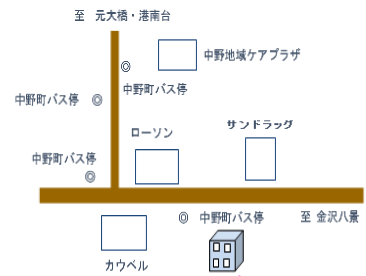

おやこのひろばってこんな場所

0歳～未就学児とその保護者が、自由に遊べる場所を提供しています。
お気軽にご利用ください。

- ◆開館日：月曜日～金曜日
- ◆開館時間：10:00～15:00
- ◆休館日：土・日・祝日・第4月曜日
年末年始
- ◆利用料：100円/1日

初回のみ登録申込用紙に記入をお願いします。
登録料はかかりません。

◎食事のできる時間は12:00～12:45です。
(お菓子の持ち込みはご遠慮ください。)

<交通のご案内>

大船駅・港南台駅よりバス「中野町」バス停下車
※大船駅から利用の場合は笠間口バスターミナルから
お乗りください。

自転車でお越しの際は、おやこのひろば裏の駐輪場に
停めてください。

専用の駐車場はありませんので、公共交通機関での
ご来所にご協力ください。

プログラムは都合により変更になる場合がある
ので、ホームページで確認してください。

8月は、「米粉粘土」のほかに「紙芝居」・
「新聞紙遊び」をするよ！遊びにきてね。